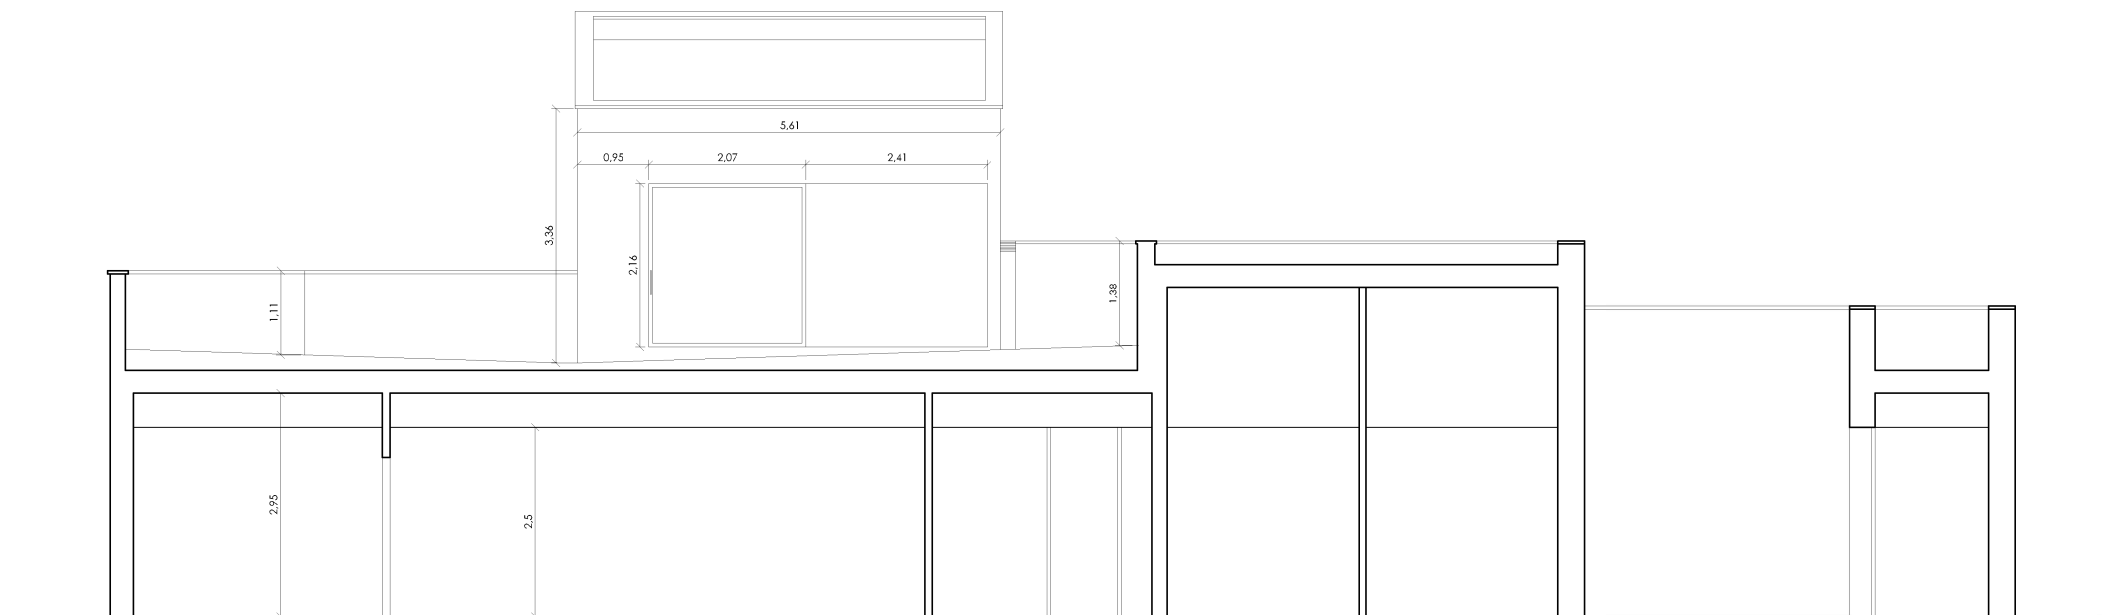

sección longitudinal

sección transversal

PROYECTO BÁSICO Y DE EJECUCIÓN DE AMPLIACIÓN DE VIVIENDA UNIFAMILIAR AISLADA

SITUACIÓN:
 PROMOTOR:
 ARQUITECTO:
 WWW.CHIRALTARQUITECTOS.COM

4.3

CALLE NARANJO, 31 - 46117 - BÉTERA (VALENCIA)
 NURIA RODRIGUEZ GALATAYUD
 JAIME CHIRALT IBAÑEZ
 C/ QUART 8 - MONCADA (VALENCIA)